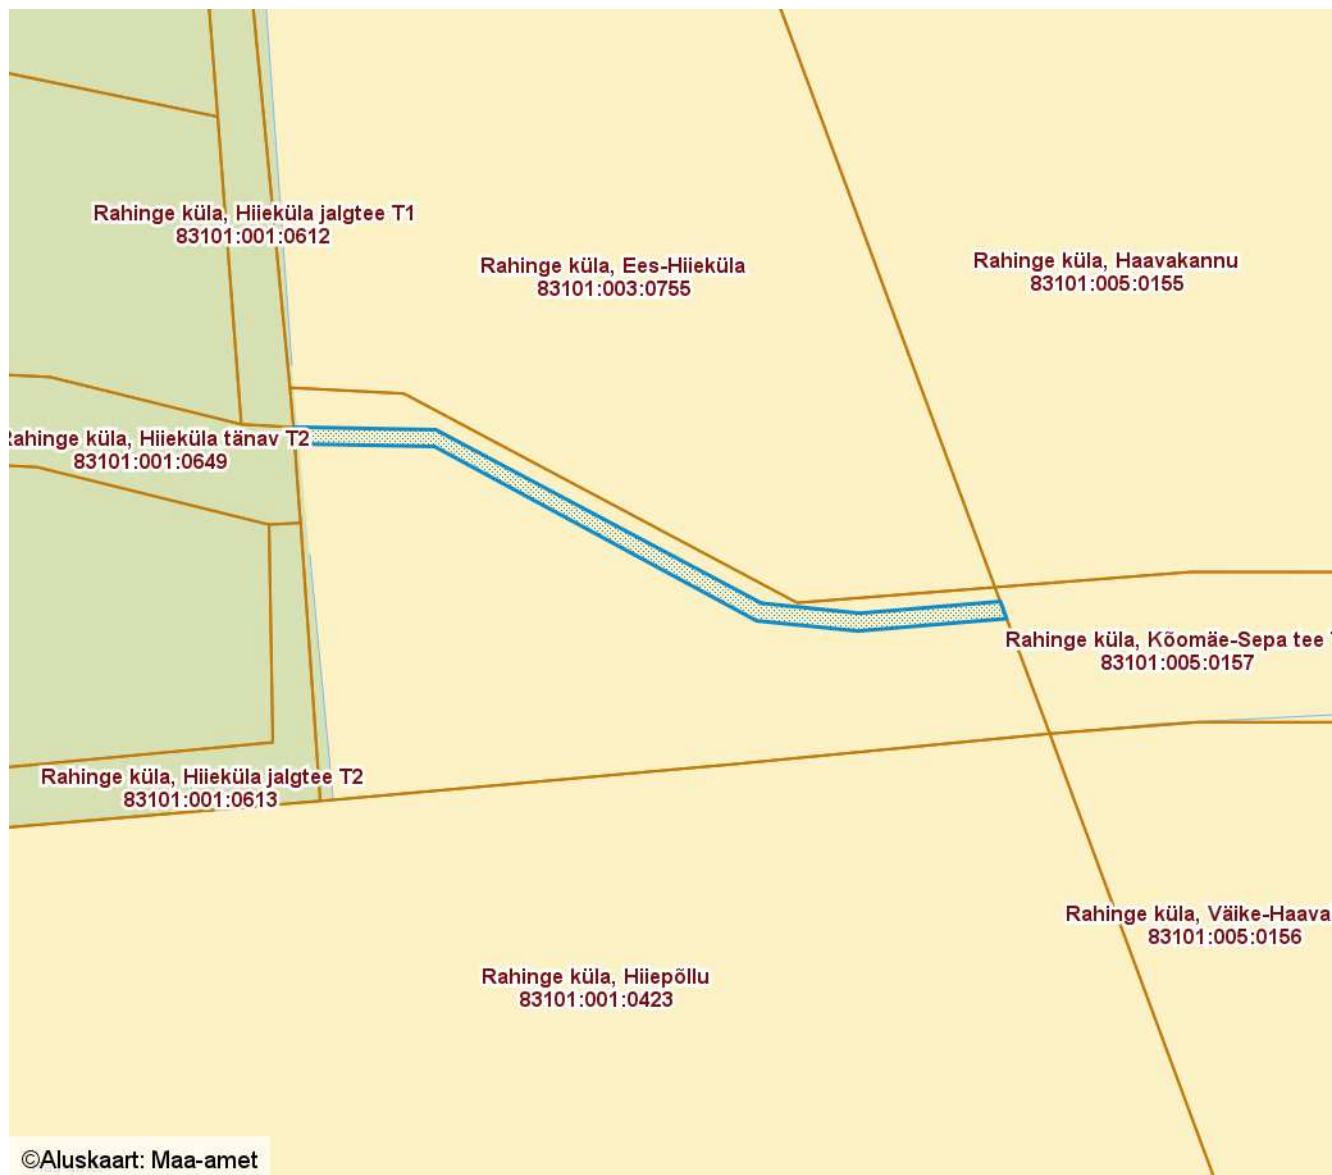

**ISIKLIKU KASUTUSÕIGUSEGA KOORMATAVA
ALA SKEEM**
Rahinge küla, Hiieküla tänav T1 (83101:003:0756)
M 1 : 1000

— Isikliku kasutusõigusega seatav
maa-ala 224 m²
(0,4 kV ja 10 kV maakaabelliin)

Nr	X	Y
1	6473336.23	654643.30
2	6473334.90	654656.29
3	6473336.46	654674.91
4	6473334.19	654675.71
5	6473332.56	654656.05
6	6473333.91	654642.64
7	6473356.97	654600.03
8	6473357.32	654581.56
9	6473359.53	654581.40
10	6473359.17	654600.23